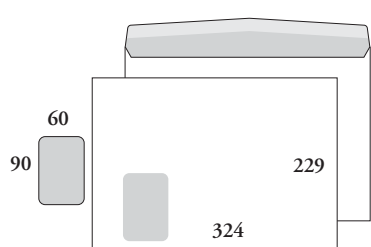

## B/C/E4-KUORET

**B4**  
silikonipeitetarra pitkällä sivulla

**C4**  
kostutettava liima pitkällä sivulla

**C4**  
kostutettava liima pitkällä sivulla

**C4 ikkuna**  
ikkunakuori, kostutettava liima  
pitkällä sivulla

**C4 isolla ikkunalla**  
isoikkunakuori, kostutettava liima  
pitkällä sivulla

**EC4P**  
ikkunakuori, kostutettava liima  
pitkällä sivulla

**215 x 307P**  
ikkunakuori, kostutettava liima  
pitkällä sivulla

**C4 kontakti**  
silikonipeitetarra pitkällä sivulla

**EC4P kontakti**  
ikkunakuori, silikonipeitetarra  
pitkällä sivulla

**EC4P kontakti**  
isoikkunakuori, silikonipeitetarra  
pitkällä sivulla

**215 x 307P kontakti**  
ikkunakuori, silikonipeitetarra  
pitkällä sivulla