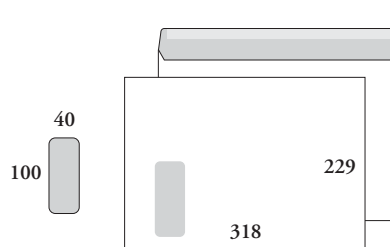

## B/C/E4-KUORET

**B4**  
silikonipeitetarra pitkällä sivulla

**C4**  
kostutettava liima pitkällä sivulla

**C4**  
kostutettava liima pitkällä sivulla

**C4 ikkuna**  
ikkunakuori, kostutettava liima  
pitkällä sivulla

**C4 isolla ikkunalla**  
isoikkunakuori, kostutettava liima  
pitkällä sivulla

**EC4P**  
ikkunakuori, kostutettava liima  
pitkällä sivulla

**215 x 307P**  
ikkunakuori, kostutettava liima  
pitkällä sivulla

**C4 kontakti**  
silikonipeitetarra pitkällä sivulla

**EC4P kontakti**  
ikkunakuori, silikonipeitetarra  
pitkällä sivulla

**EC4P kontakti**  
isoikkunakuori, silikonipeitetarra  
pitkällä sivulla

**215 x 307P kontakti**  
ikkunakuori, silikonipeitetarra  
pitkällä sivulla

**215 x 307P kontakti**  
isoikkunakuori, silikonipeitetarra  
pitkällä sivulla

**E4 kontakti**  
ikkunakuori, silikonipeitetarra  
pitkällä sivulla

**220 x 312P H2 kontakti**  
ikkunakuori, silikonipeitetarra  
pitkällä sivulla