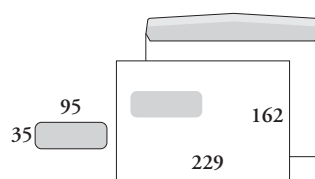

**C4 kontakti**  
silikonipeitetarra pitkällä sivulla

**EC4P kontakti**  
ikkunakuori, silikonipeitetarra  
pitkällä sivulla

**EC4P kontakti**  
isoikkunakuori, silikonipeitetarra  
pitkällä sivulla

**215 x 307P kontakti**  
ikkunakuori, silikonipeitetarra  
pitkällä sivulla

**215 x 307P kontakti**  
isoikkunakuori, silikonipeitetarra  
pitkällä sivulla

**E4 kontakti**  
ikkunakuori, silikonipeitetarra  
pitkällä sivulla

**220 x 312P H2 kontakti**  
ikkunakuori, silikonipeitetarra  
pitkällä sivulla

## C/E5-KUORET

**C5**  
kostutettava liima  
pitkällä sivulla

**C5 ikkunalla**  
ikkunakuori, kostutettava  
liima pitkällä sivulla

**C5 kontakti**  
silikonipeitetarra  
pitkällä sivulla

**C5 ikkunalla, kontakti**  
ikkunakuori, silikonipeitetarra  
pitkällä sivulla