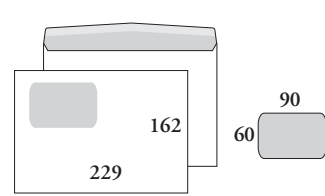

**215 x 307P kontakti**  
isoikkunakuori, silikonipeitetarra  
pitkällä sivulla

**E4 kontakti**  
ikkunakuori, silikonipeitetarra  
pitkällä sivulla

**220 x 312P H2 kontakti**  
ikkunakuori, silikonipeitetarra  
pitkällä sivulla

## C/E5-KUORET

**C5**  
kostutettava liima  
pitkällä sivulla

**C5 ikkunalla**  
ikkunakuori, kostutettava  
liima pitkällä sivulla

**C5 kontakti**  
silikonipeitetarra  
pitkällä sivulla

**C5 ikkunalla, kontakti**  
ikkunakuori, silikonipeitetarra  
pitkällä sivulla

**C5 H2, kontakti**  
ikkunakuori, silikonipeitetarra  
pitkällä sivulla

**E5 kontakti**  
ikkunakuori, silikonipeitetarra  
pitkällä sivulla

**C5 isolla ikkunalla, kontakti**  
isoikkunakuori, silikonipeitetarra  
pitkällä sivulla