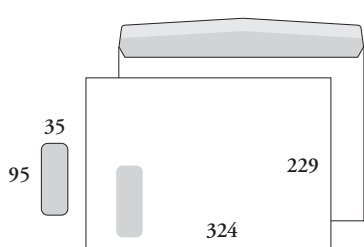

## B/C/E4-KUORET

**B4**  
silikonipeitetarra pitkällä sivulla

**C4**  
kostutettava liima pitkällä sivulla

**C4**  
kostutettava liima pitkällä sivulla

**C4 ikkuna**  
ikkunakuori, kostutettava liima  
pitkällä sivulla

**C4 isolla ikkunalla**  
isoikkunakuori, kostutettava liima  
pitkällä sivulla

**EC4P**  
ikkunakuori, kostutettava liima  
pitkällä sivulla

**215 x 307P**  
ikkunakuori, kostutettava liima  
pitkällä sivulla

**C4 kontakti**  
silikonipeitetarra pitkällä sivulla

**EC4P kontakti**  
ikkunakuori, silikonipeitetarra  
pitkällä sivulla

**EC4P kontakti**  
isoikkunakuori, silikonipeitetarra  
pitkällä sivulla

**215 x 307P kontakti**  
ikkunakuori, silikonipeitetarra  
pitkällä sivulla

**215 x 307P kontakti**  
isoikkunakuori, silikonipeitetarra  
pitkällä sivulla

**E4 kontakti**  
ikkunakuori, silikonipeitetarra  
pitkällä sivulla

**220 x 312P H2 kontakti**  
ikkunakuori, silikonipeitetarra  
pitkällä sivulla