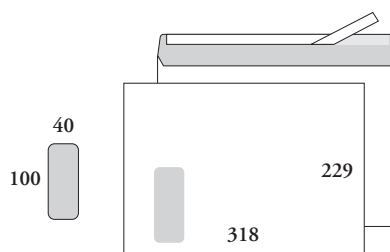

## B/C/E4-KUORET

**B4**  
silikonipeitetarra pitkällä sivulla

**C4**  
kostutettava liima pitkällä sivulla

**C4**  
kostutettava liima pitkällä sivulla

**C4 ikkuna**  
ikkunakuori, kostutettava liima  
pitkällä sivulla

**C4 isolla ikkunalla**  
isoikkunakuori, kostutettava liima  
pitkällä sivulla

**EC4P**  
ikkunakuori, kostutettava liima  
pitkällä sivulla

**215 x 307P**  
ikkunakuori, kostutettava liima  
pitkällä sivulla

**C4 kontakti**  
silikonipeitetarra pitkällä sivulla

**EC4P kontakti**  
ikkunakuori, silikonipeitetarra  
pitkällä sivulla

**EC4P kontakti**  
isoikkunakuori, silikonipeitetarra  
pitkällä sivulla

**215 x 307P kontakti**  
ikkunakuori, silikonipeitetarra  
pitkällä sivulla

**215 x 307P kontakti**  
isoikkunakuori, silikonipeitetarra  
pitkällä sivulla

**E4 kontakti**  
ikkunakuori, silikonipeitetarra  
pitkällä sivulla

**220 x 312P H2 kontakti**  
ikkunakuori, silikonipeitetarra  
pitkällä sivulla