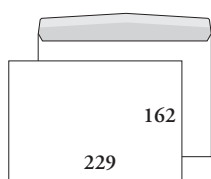

**C4 kontakti**  
silikonipeitetarra pitkällä sivulla

**EC4P kontakti**  
ikkunakuori, silikonipeitetarra  
pitkällä sivulla

**EC4P kontakti**  
isoikkunakuori, silikonipeitetarra  
pitkällä sivulla

**215 x 307P kontakti**  
ikkunakuori, silikonipeitetarra  
pitkällä sivulla

**215 x 307P kontakti**  
isoikkunakuori, silikonipeitetarra  
pitkällä sivulla

**E4 kontakti**  
ikkunakuori, silikonipeitetarra  
pitkällä sivulla

**220 x 312P H2 kontakti**  
ikkunakuori, silikonipeitetarra  
pitkällä sivulla

## C/E5-KUORET

**C5**  
kostutettava liima  
pitkällä sivulla

**C5 ikkunalla**  
ikkunakuori, kostutettava  
liima pitkällä sivulla

**C5 kontakti**  
silikonipeitetarra  
pitkällä sivulla

**C5 ikkunalla, kontakti**  
ikkunakuori, silikonipeitetarra  
pitkällä sivulla