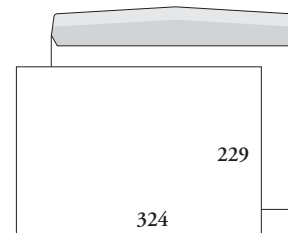

## B/C/E4-KUORET

**B4**  
silikonipeitetarra pitkällä sivulla

**C4**  
kostutettava liima pitkällä sivulla

**C4**  
kostutettava liima pitkällä sivulla

**C4 ikkuna**  
ikkunakuori, kostutettava liima  
pitkällä sivulla

**C4 isolla ikkunalla**  
isoikkunakuori, kostutettava liima  
pitkällä sivulla

**EC4P**  
ikkunakuori, kostutettava liima  
pitkällä sivulla

**215 x 307P**  
ikkunakuori, kostutettava liima  
pitkällä sivulla

**C4 kontakti**  
silikonipeitetarra pitkällä sivulla

**EC4P kontakti**  
ikkunakuori, silikonipeitetarra  
pitkällä sivulla

**EC4P kontakti**  
isoikkunakuori, silikonipeitetarra  
pitkällä sivulla

**215 x 307P kontakti**  
ikkunakuori, silikonipeitetarra  
pitkällä sivulla